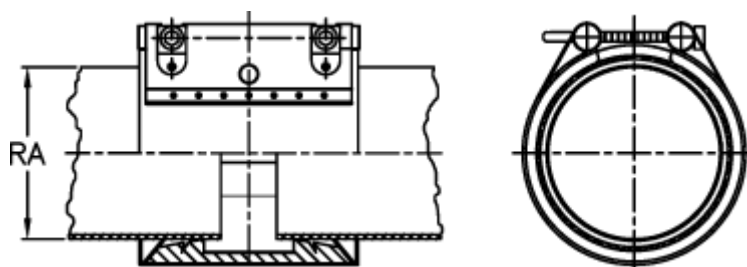

Varenummer: 025748400183
Beskrivelse: Norma Connect rørkobling
GRIP E W2 Ø=183,0 NBR, 10 bar

Mål

Note = Kontakt os for yderligere informationer.

RA = 183